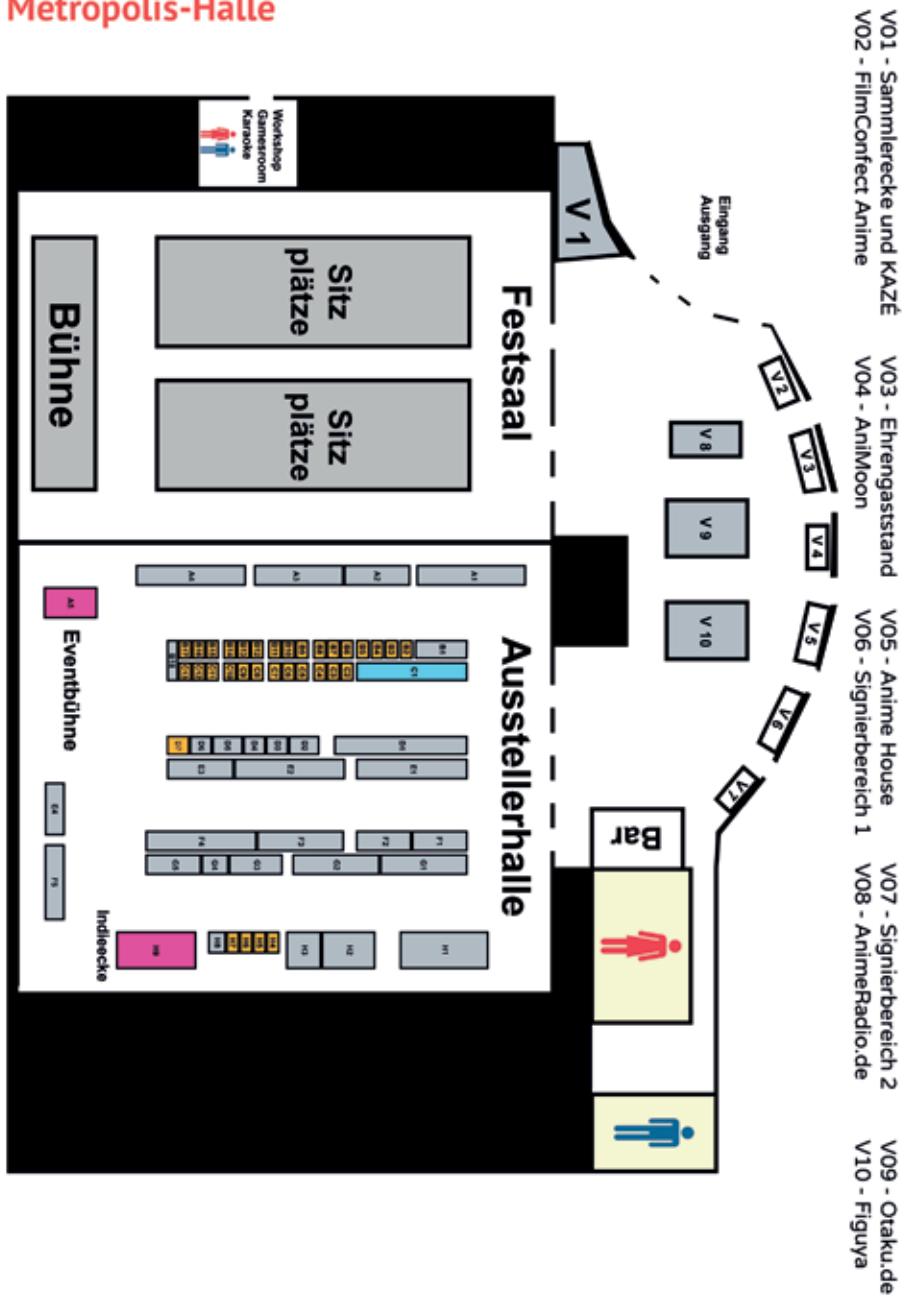

アニメファン店

Anime Fan Shop.de

Grafik von nao

Metropolis-Halle

Ausstellerhalle

- A01 - Otakusan
A02 - RUNE MERCHANDISE
A03 - Tikocosplay
A04 - Cool2U
A05 - Event-Bühne
B01 - Matrix
B02 - Animexx e. V.
B03 - Blueberylpie
B04 - PastelPeach
B05 - Kyuuloo
B06 - Le Petit Four
B07 - The Brown Sugar Macchiato
B08 - Maru
B09 - DarkTownArt
B10 - Min-rotic Art
B11 - weishi
B12 - kiwi
B13 - Crimson Tentacles
B14 - Knitting Knights
B15 - Tacco
B16 - Perochii
B17 - Hai Hoang Luu
B18 - LB Zinnfiguren
C01 - Bring & Buy
C02 - Illustration & Design Elisabeth Trost
C03 - Tsuminoaru & Grimoire Hazelwitch
C04 - ED
C05 - Magical_Yaku
C06 - caffecupcake
C07 - Nashi
C08 - Kaorie
C09 - Wahahui
C10 - Serpheyra
C11 - Dramie
C12 - Kiriya Kirihara
C13 - RiyekoArt
D01 - Manga-Mafia
D02 - Mystic Alice
D03 - Lu's Design
D04 - MondWölkchen
D05 - Morgentau
D06 - YPPY - Your Pillow Paradise
D07 - sinicitas.
E01 - Berryblue
E02 - AniPopGam
E03 - Comic-Planet
E04 - ADAC young generation
F01 - myCostumes.de
F02 - Atelier-Tausendschön
F03 - Yakitori
F04 - Akiba
F05 - Komikslandia
G01 - Kujumi.de
G02 - J-STORE BERLIN
G03 - Mangaküche
G04 - Chapter One
G05 - Minamo Foods
H01 - peppermint anime
H02 - Michas Magic World
H03 - Photo Booth
H04 - Kerokai
H05 - Precia
H06 - Tamikuro
H07 - Dia Draws
H08 - Japan Box
H09 - Indiegames powered by Saftladen