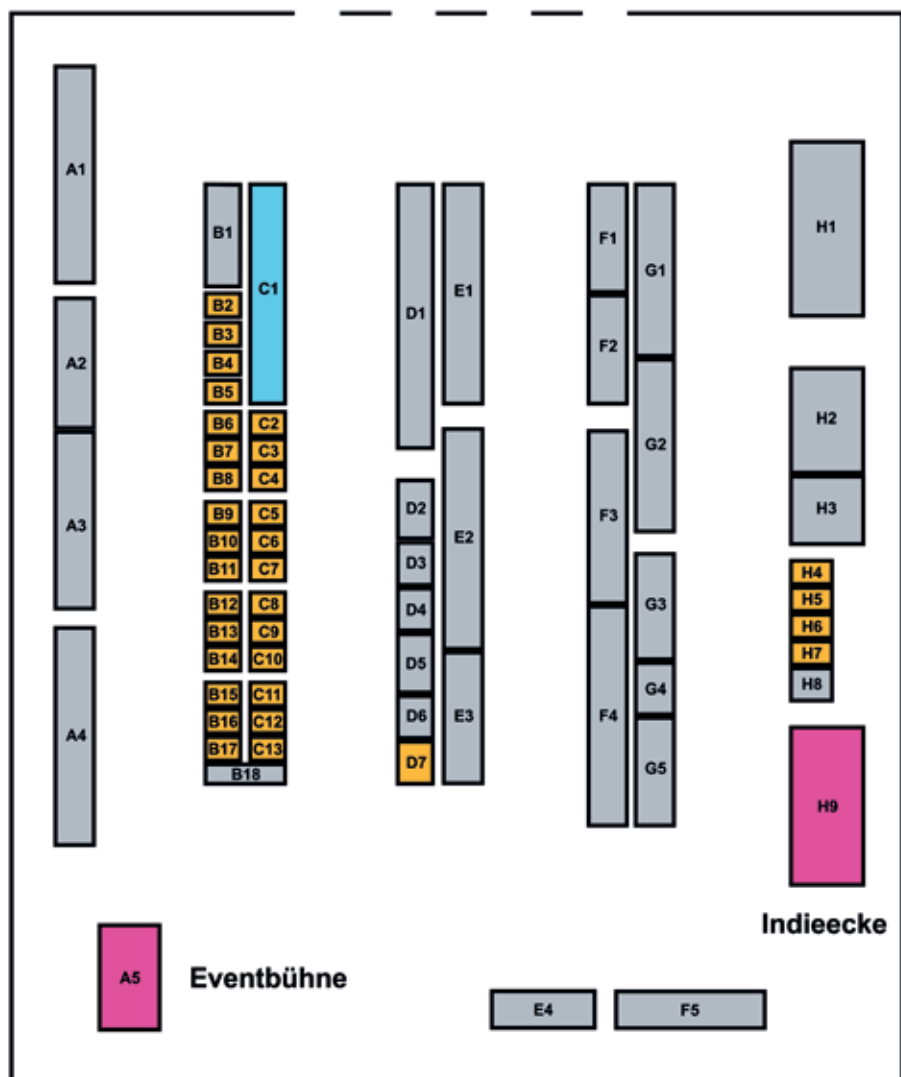

アニメファン店

Anime Fan Shop.de

Grafik von nao

Metropolis-Halle

Ausstellerhalle

- A01 - Otakusan
A02 - RUNE MERCHANDISE
A03 - Tikocosplay
A04 - Cool2U
A05 - Event-Bühne
B01 - Matrix
B02 - Animexx e. V.
B03 - Blueberylpie
B04 - PastelPeach
B05 - Kyuuloo
B06 - Le Petit Four
B07 - The Brown Sugar Macchiato
B08 - Maru
B09 - DarkTownArt
B10 - Min-rotic Art
B11 - weishi
B12 - kiwi
B13 - Crimson Tentacles
B14 - Knitting Knights
B15 - Tacco
B16 - Perochii
B17 - Hai Hoang Luu
B18 - LB Zinnfiguren
C01 - Bring & Buy
C02 - Illustration & Design Elisabeth Trost
C03 - Tsuminoaru & Grimoire Hazelwitch
C04 - ED
C05 - Magical_Yaku
C06 - caffecupcake
C07 - Nashi
C08 - Kaorie
C09 - Wahahui
C10 - Serpheyra
C11 - Dramie
C12 - Kiriya Kirihara
C13 - RiyekoArt
D01 - Manga-Mafia
D02 - Mystic Alice
D03 - Lu's Design
D04 - MondWölkchen
D05 - Morgentau
D06 - YPPY - Your Pillow Paradise
D07 - sinicitas.
E01 - Berryblue
E02 - AniPopGam
E03 - Comic-Planet
E04 - ADAC young generation
F01 - myCostumes.de
F02 - Atelier-Tausendschön
F03 - Yakitori
F04 - Akiba
F05 - Komikslandia
G01 - Kujumi.de
G02 - J-STORE BERLIN
G03 - Mangaküche
G04 - Chapter One
G05 - Minamo Foods
H01 - peppermint anime
H02 - Michas Magic World
H03 - Photo Booth
H04 - Kerokai
H05 - Precia
H06 - Tamikuro
H07 - Dia Draws
H08 - Japan Box
H09 - Indiegames powered by Saftladen