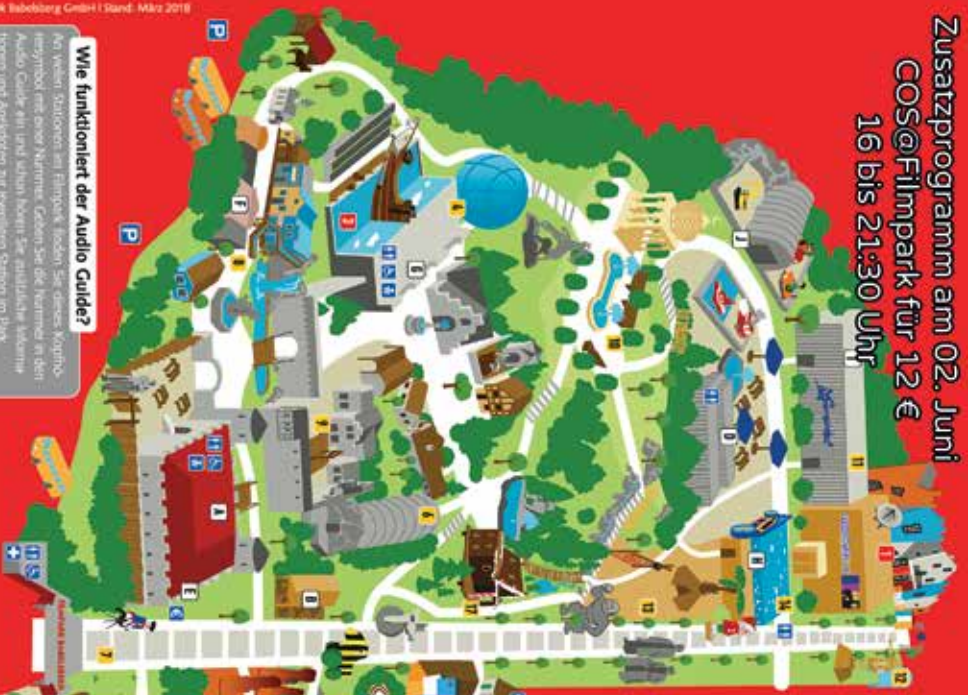

Zusatzprogramm am 02. Juni
COS@Filmpark für 12 €
16 bis 21:30 Uhr

Wie funktioniert der Audio Guide?

- ➍ Geldautomat
- ➎ Erste Hilfe
- ➏ Wechselraum
- ➐ Infopoint
- ➑ WC
- ➒ WC behindertengerecht

SHOWS

Audiotext Nr. 10

- ➊ **Fernsehstudio 1 – Fernsehshow zum Milnachten**
  ab 19:00 Uhr
  bis 19:00 Uhr
- ➋ **Filmreihe vor der Kamera**
  ab 19:00 Uhr
- ➌ **Stuntshow im Vulkan**
  ab 19:00 Uhr

➍ **Die Making-Of-Show**
ab 19:00 Uhr

➎ **RESTAURANTS + SNACKS**
ab 19:00 Uhr

- ➏ **Erlebnisrestaurant „Prinz Eisenherz“ mit Biergarten**
- ➐ **Sweet Dreams**
- ➑ **Kinderrestaurant „Kobler Jeronim“**
- ➒ **Radio Diner**

ATTRAKTIVEN

Audiotext Nr. 11

SHOPS + CA.

- ➊ **Filmparkshop**
- ➋ **Westernsloven und Goldwuschanlage**
- ➌ **Horrorshop**
- ➍ **„Das Sandmännchen – Abenteuer im Traumland“ – Kaufhaus**
- ➎ **Maske, Studentur, Kosium**
- ➏ **Spielstationen, Simulator**

Für Gäste mit eingeschränkter Mobilität

- ➊ **Zugang nicht möglich**
- ➋ **Zugang eingeschränkt möglich**