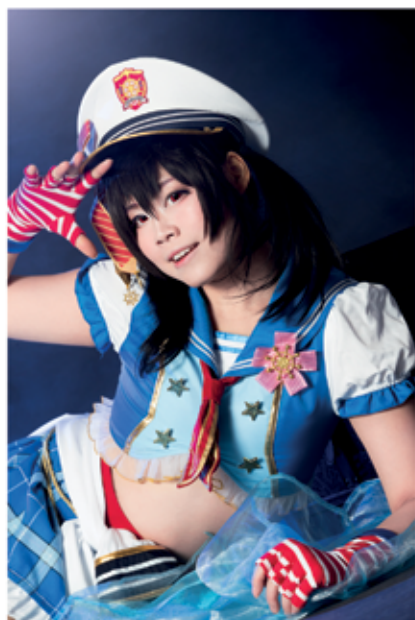

Shiroku

Shiroku begeistert schon seit mehr als zehn Jahren mit ihrer außergewöhnlichen Stimme das Publikum Europas und entführt ihr Publikum mit peppigen Neuheiten und gefühlvollen Balladen in die Welt des japanischen Pops. Mit Songcovern und Originalen quer durch das Genrespektrum japanischer Musik, konnte sie sich bereits eine feste Fangemeinde in Europa aufbauen.

Mit ihrer Single „Bad Apple“ feierte sie einen ihrer größten Erfolge und konnte sich einen Platz in der Top 40 der japanischen Dance iTunes Charts sichern. Neben der Musik gilt ihre Leidenschaft auch dem Cosplay. 2016 vertrat sie Deutschland bei der Cosplay Weltmeisterschaft in Japan.

Termine:

Freitag ab 14:30: Konzert im Festsaal
Freitag ab 15:20: Signierstunde im Foyer
Samstag ab 18:20: Konzert auf der Parkbühne
Samstag ab 19:10: Signierstunde im Foyer